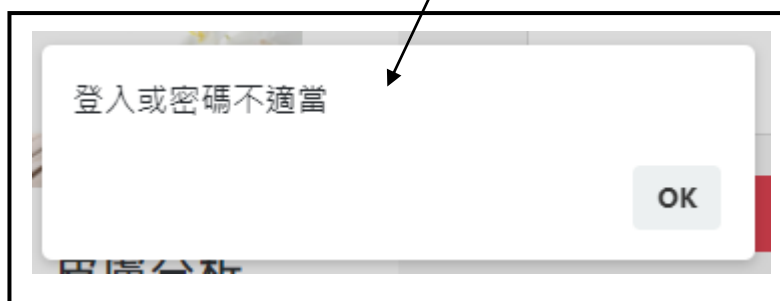

會員登入

登入

90019001

密碼

.....

登入

成為會員

立即登入你的戶口。

忘記密碼? [按此](#)

在登入方塊輸入流動電話、電郵或會員編號
在密碼方塊輸入密碼
按 [登入] 鍵登入系統

系統檢查登入密碼是否正確
密碼正確，成功登入後，系統會轉至主頁

HHB2B.com.hk

香港商業互聯有限公司

WeM 網上系統

主頁 購物 換禮品 會員資料 語言 登出

2021年2月2日 星期二 16 : 00 : 39

歡迎 Ms Chan

密碼不正確會有提示